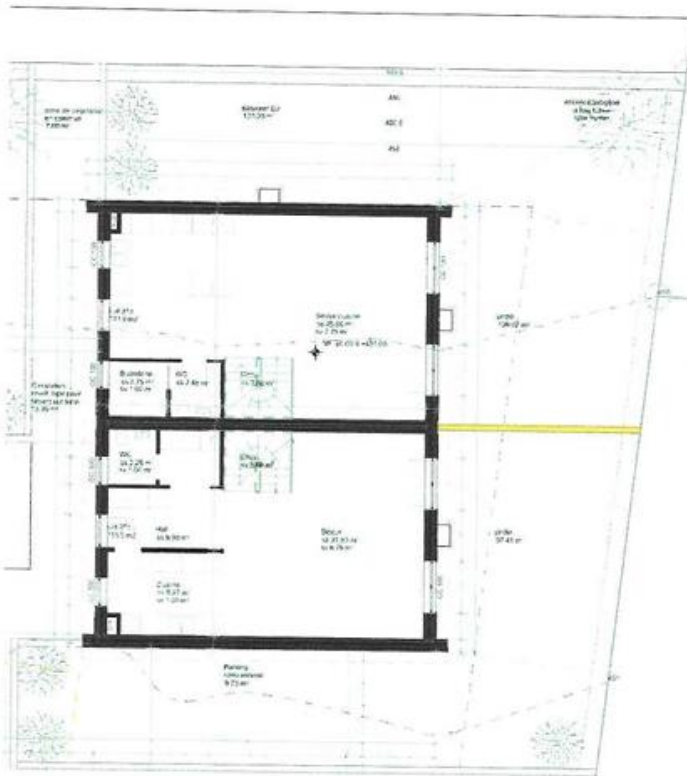

Accord portant sur l'installation de séparations de jardin entre les lots D3 et D4, selon les spécifications détaillées dans le plan ci-dessous:

- Type: brise-vue en HPC
- Couleur: charcoal
- Hauteur 1,80 m